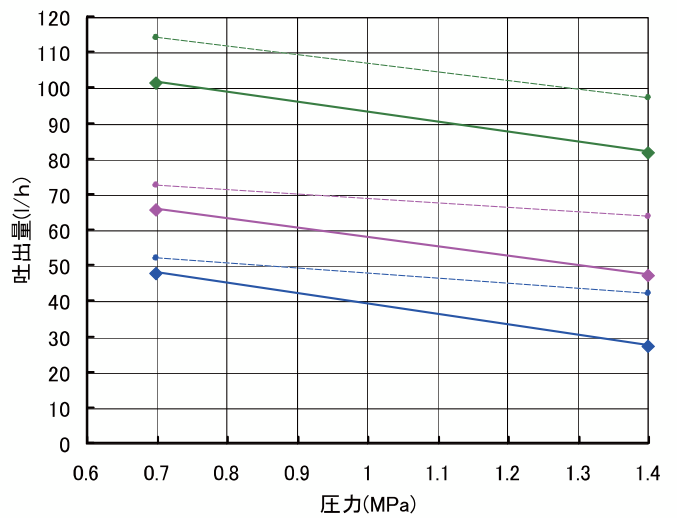

トロコイドポンプ [燃烧ポンプ GFY] 性能表

灯油、A重油 50Hz-2P

●GFY-V1, V2, V3 消費電力

●GFY-V1, V2, V3 吐出量

灯油、A重油 60Hz-2P

●GFY-V1, V2, V3 消費電力

●GFY-V1, V2, V3 吐出量