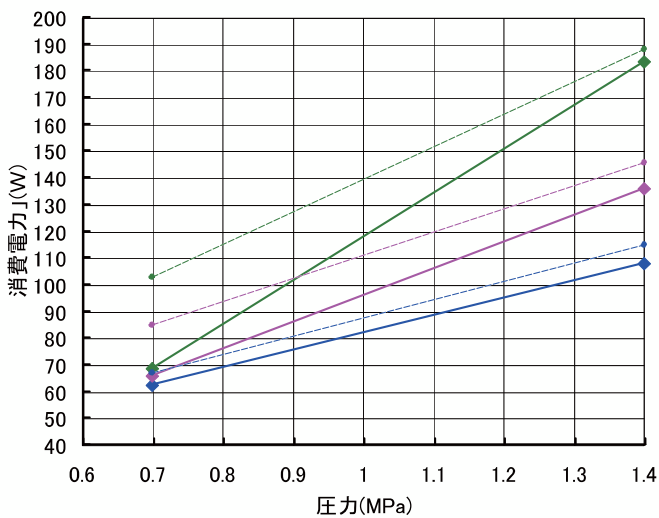

トロコイドポンプ [燃烧ポンプ GFY] 性能表

灯油、A重油 50Hz-2P

●GFY-V1, V2, V3 消費電力

●GFY-V1, V2, V3 吐出量

灯油、A重油 60Hz-2P

●GFY-V1, V2, V3 消費電力

●GFY-V1, V2, V3 吐出量