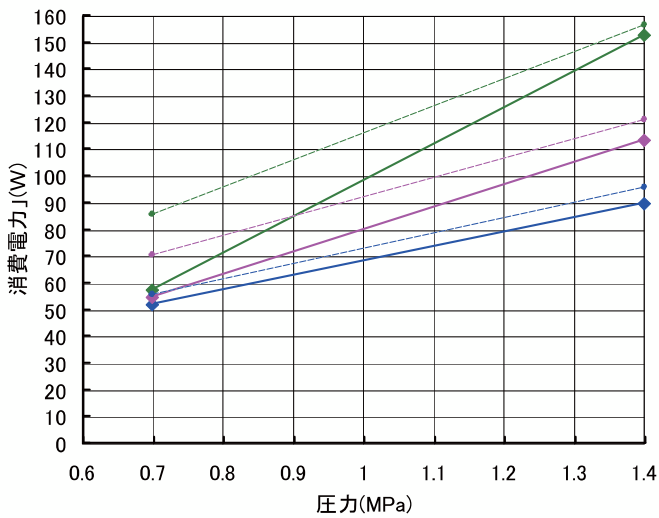

トロコイドポンプ [燃烧ポンプ GFY] 性能表

灯油、A重油 50Hz-2P

●GFY-V1, V2, V3 消費電力

●GFY-V1, V2, V3 吐出量

灯油、A重油 60Hz-2P

●GFY-V1, V2, V3 消費電力

●GFY-V1, V2, V3 吐出量