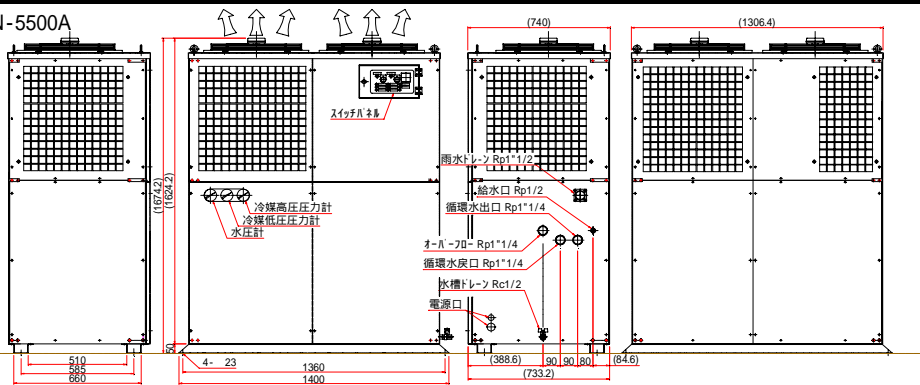

冷却能力

外形寸法図

CN-2200A

CN-3750A

CN-5500A

CN-7500A